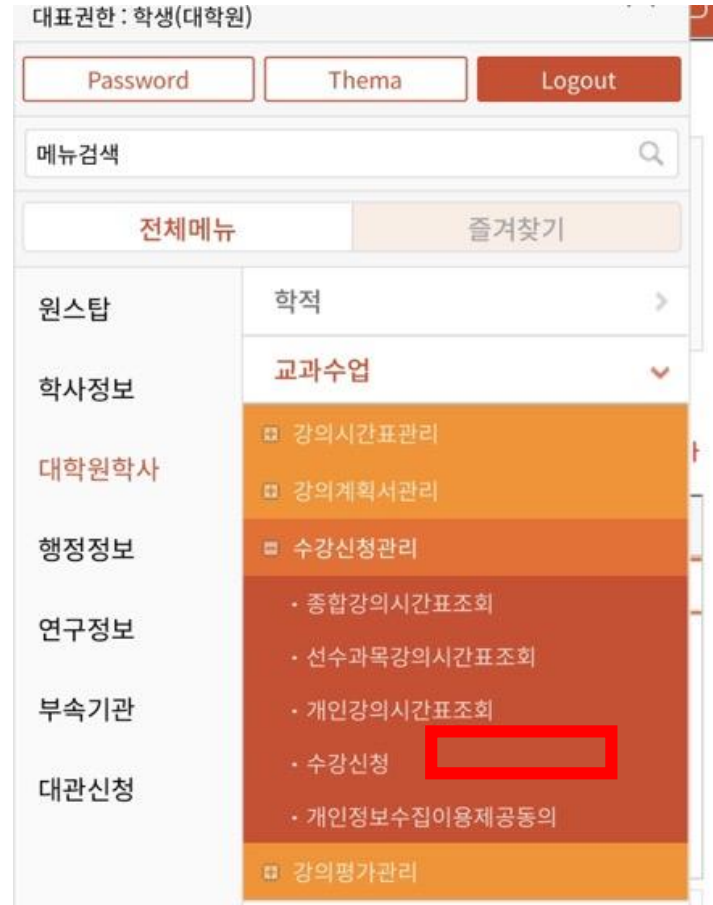

mDRIMS

MENU **dongguk UNIVERSITY** 탭목록 ▾

피아싱기 마감입니다.

개설강의목록 총 9건

저장

번호	신청	교과과정	이수구분	학수강좌번호	강
5	신청	석사과정	전공	MCP6584-01	
6	신청	석사과정	전공	MCP6597-01	
7	신청	석사과정	전공	MCP6614-01	
8	신청	석사과정	전공	MCP6628-01	
9	신청	석사과정	전공	BSD6142-01	

최대선수학점	4	선수신청학점	0	총신청학점
최대신청학점	6			

수강신청목록 총 3건

번호	삭제	이수구분	학수강좌번호	개설학과
1	삭제	G0201017	MCP6604-01	명상심리상담학과
2	삭제	G0201017	MCP6597-01	명상심리상담학과
3	삭제	G0201017	MCP6575-01	명상심리상담학과

MENU **dongguk UNIVERSITY** 탭목록 ▾

☆수강신청

년도 / 학기
2022 - 2

학번/성명

학위과정
석사과정

이수학기
1학기

소속
불교대학원 명상심리상담학과 명상심리상담전공

대학원
불교대학원

학과
명상심리상담학과

전공
-전체-

교과과정
-전체-

수강캠퍼스
서울

교과목명