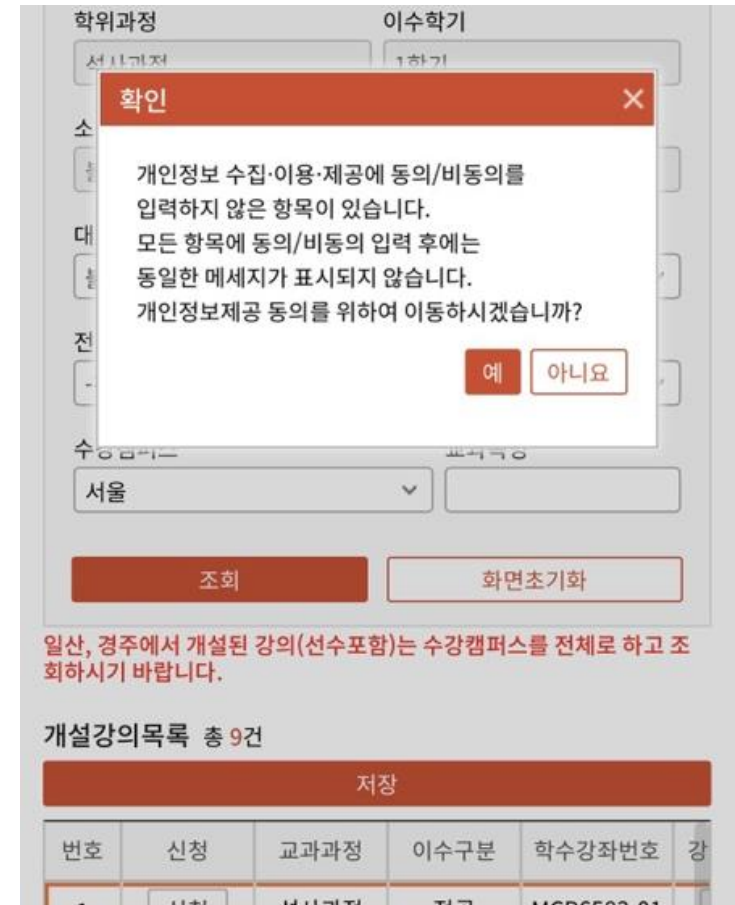

mDRIMS

MENU **dongguk UNIVERSITY** 탭목록 ▾

피아싱기 마감입니다.

개설강의목록 총 9건

저장

번호	신청	교과과정	이수구분	학수강좌번호	강
5	신청	석사과정	전공	MCP6584-01	
6	신청	석사과정	전공	MCP6597-01	
7	신청	석사과정	전공	MCP6614-01	
8	신청	석사과정	전공	MCP6628-01	
9	신청	석사과정	전공	BSD6142-01	

최대선수학점	4	선수신청학점	0	총신청학점
최대신청학점	6			

수강신청목록 총 3건

번호	삭제	이수구분	학수강좌번호	개설학과
1	삭제	G0201017	MCP6604-01	명상심리상담학과
2	삭제	G0201017	MCP6597-01	명상심리상담학과
3	삭제	G0201017	MCP6575-01	명상심리상담학과

MENU **dongguk UNIVERSITY** 탭목록 ▾

☆수강신청

년도 / 학기
2022 - 2

학번/성명

학위과정
석사과정

이수학기
1학기

소속
불교대학원 명상심리상담학과 명상심리상담전공

대학원
불교대학원

학과
명상심리상담학과

전공
-전체-

교과과정
-전체-

수강캠퍼스
서울

교과목명