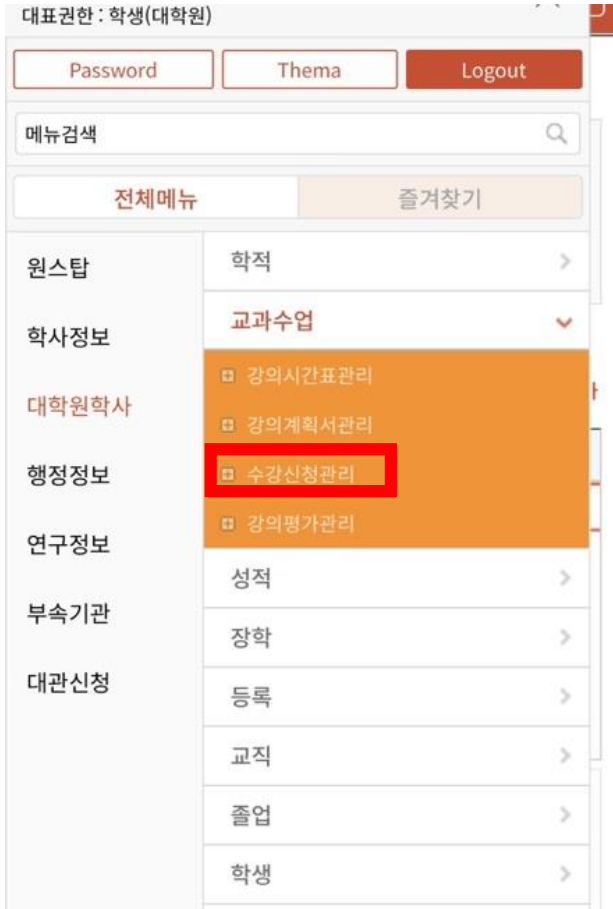

mDRIMS

MENU **dongguk UNIVERSITY** 탭목록 ▾

피아싱기 마감입니다.

개설강의목록 총 9건

저장

번호	신청	교과과정	이수구분	학수강좌번호	강
5	신청	석사과정	전공	MCP6584-01	
6	신청	석사과정	전공	MCP6597-01	
7	신청	석사과정	전공	MCP6614-01	
8	신청	석사과정	전공	MCP6628-01	
9	신청	석사과정	전공	BSD6142-01	

최대선수학점	4	선수신청학점	0	총신청학점
최대신청학점	6			

수강신청목록 총 3건

번호	삭제	이수구분	학수강좌번호	개설학과
1	삭제	G0201017	MCP6604-01	명상심리상담학과
2	삭제	G0201017	MCP6597-01	명상심리상담학과
3	삭제	G0201017	MCP6575-01	명상심리상담학과

MENU **dongguk UNIVERSITY** 탭목록 ▾

☆수강신청

년도 / 학기
2022 - 2

학번/성명

학위과정
석사과정

이수학기
1학기

소속
불교대학원 명상심리상담학과 명상심리상담전공

대학원
불교대학원

학과
명상심리상담학과

전공
-전체-

교과과정
-전체-

수강캠퍼스
서울

교과목명