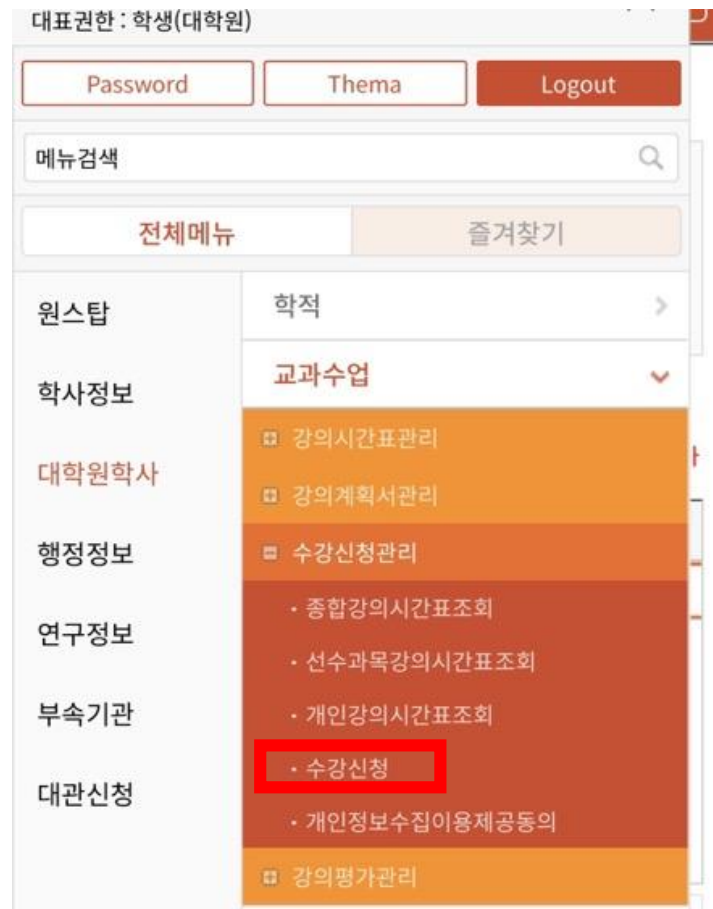

"대표권한이란"

mDRIMS 시스템 로그인 시, 처음 적용되는 권한입니다.

mDRIMS 통합정보시스템은 사용자의 권한(직원권한, 교원권한, 학생권한, 졸업생권한 등)에 맞춰 최적화된 서비스를 제공합니다.

대표권한을 선택하시면, 로그인 시에 프로그램 사용권한 및 시스템 메뉴 맞춤 설계의 서비스를 받으실 수 있습니다.

변경가능한 권한

저장			
권한명	캠퍼스	사용자구분	개인번호
학생(대학원)	서울캠퍼스	학생	20221

대표권한 : 학생(대학원)

메뉴검색

원스탑	개인설정
학사정보	
대학원학사	
행정정보	
연구정보	
부속기관	
대관신청	

대표권한 : 학생(대학원)

메뉴검색

원스탑	학적
학사정보	교과수업
대학원학사	성적
행정정보	장학
연구정보	등록
부속기관	교직
대관신청	졸업
	학생

mDRIMS

mDRIMS