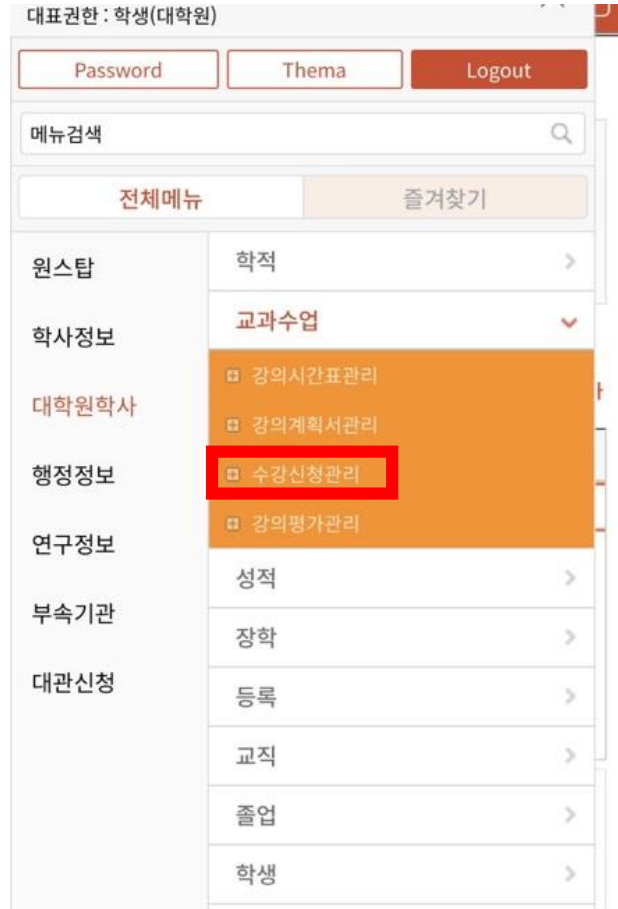

"대표권한이란"

mDRIMS 시스템 로그인 시, 처음 적용되는 권한입니다.

mDRIMS 통합정보시스템은 사용자의 권한(직원권한, 교원권한, 학생권한, 졸업생권한 등)에 맞춰 최적화된 서비스를 제공합니다.

대표권한을 선택하시면, 로그인 시에 프로그램 사용권한 및 시스템 메뉴 맞춤 설계의 서비스를 받으실 수 있습니다.

변경가능한 권한

저장			
권한명	캠퍼스	사용자구분	개인번호
학생(대학원)	서울캠퍼스	학생	20221

대표권한 : 학생(대학원)

메뉴검색

원스탑	개인설정
학사정보	
대학원학사	
행정정보	
연구정보	
부속기관	
대관신청	

대표권한 : 학생(대학원)

메뉴검색

원스탑	학적
학사정보	교과수업
대학원학사	성적
행정정보	장학
연구정보	등록
부속기관	교직
대관신청	졸업
	학생

mDRIMS

mDRIMS