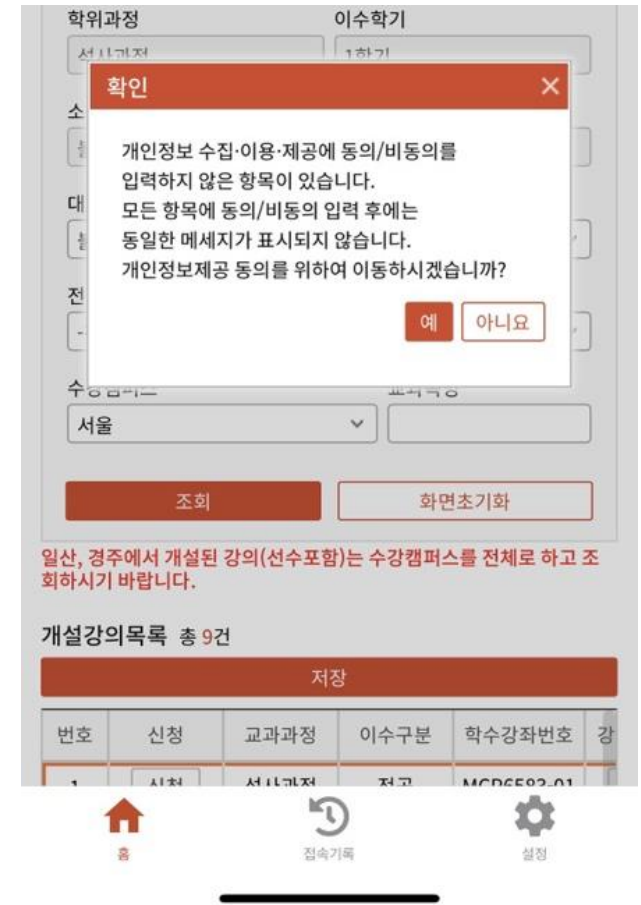

대표권한 : 학생(대학원)

메뉴검색

원스탑	개인설정
학사정보	
대학원학사	
행정정보	
연구정보	
부속기관	
대관신청	

대표권한 : 학생(대학원)

메뉴검색

원스탑	학적
학사정보	교과수업
대학원학사	성적
행정정보	장학
연구정보	등록
부속기관	교직
대관신청	졸업
	학생

mDRIMS

mDRIMS